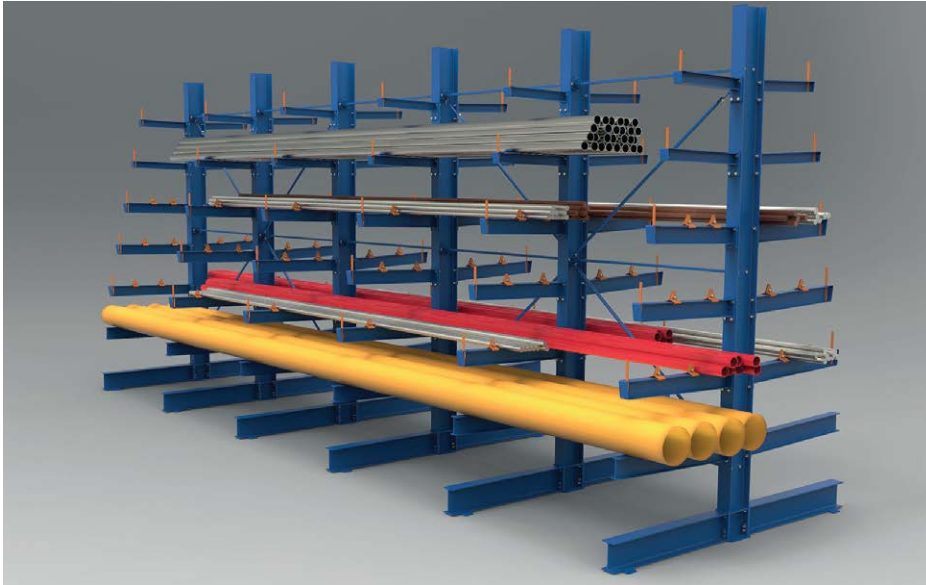

KONSOĻU PLAUKTI

Uzņēmums "Viss Veikaliem un Noliktavām" saviem klientiem piedāvā konsoļu plauktus!

Konsoļu plaukti tiek izmantoti gariem produktiem: stieņiem, caurulēm, profiliem, kuri izgatavoti no metāla vai plastmasas. Tos ērti izmantot arī kā ērtu glabāšanas veidu dažādām skaidu platēm, žogu segmentiem un daudziem citiem produktiem vai materiāliem.

Atvērtā tipa plauktu konstrukcija pieejama ļoti dažādās variācijās un izmēros, lai maksimāli pielāgotos nepieciešajiem glabāšanas produktiem vai telpas izmēriem un iekārtojumam. Šādas izmaiņas un variācijas ir raksturīgas pašreizējā pasaules ekonomikā, lai varētu ērti veikt korekcijas un veiksmīgi pielāgoties klientu vēlmēm.

Mūsu ražotie plaukti ir augstas kvalitātes, un, kā pamatu izmantojam karsti velmētus H profilus. Mēs vienmēr izvēlamies pareizos materiālus, lai mūsu plaukti tiktu ražoti pēc klientu vēlmēm, vajadzībām un prasībām.

Mūsu konsoļu plaukti ir ar nekomplcētu pamatstruktūru. Tos var aprīkot ar daudziem piederumiem (ierobežotāji, atdalītāji, u.c), kas palīdz uzturēt kārtību un nodrošina drošību iekraušanas un izkraušanas operācijām, un veicina vieglu pielāgošanos klientu atšķirīgajām vajadzībām.